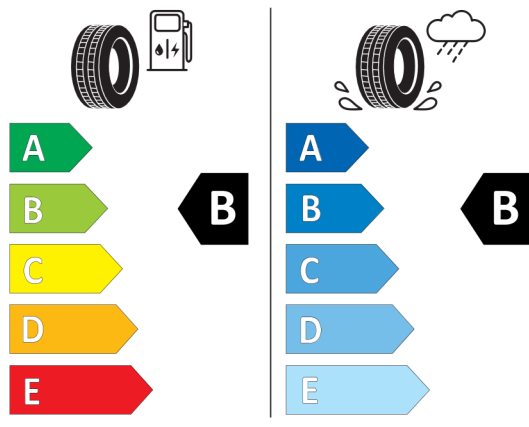

2020/740

<https://eprel.ec.europa.eu/qr/382510>

383228

BRIDGESTONE 10063

275/35 R21 103 Y XL C1