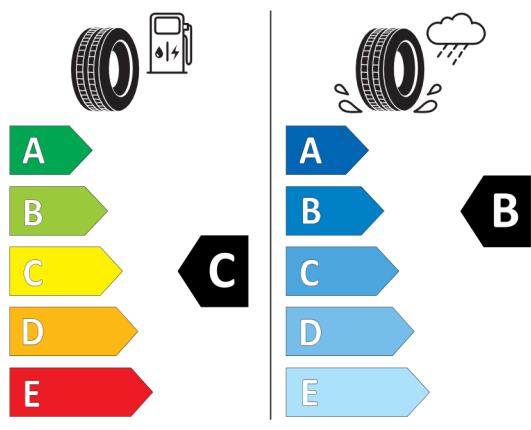

245/40R20 99 Y XL C1

2020/740

<https://eprel.ec.europa.eu/qr/595133>

383225

**BRIDGESTONE** 11164

275/35 R20 102 Y XL C1

2020/740

<https://eprel.ec.europa.eu/qr/383225>