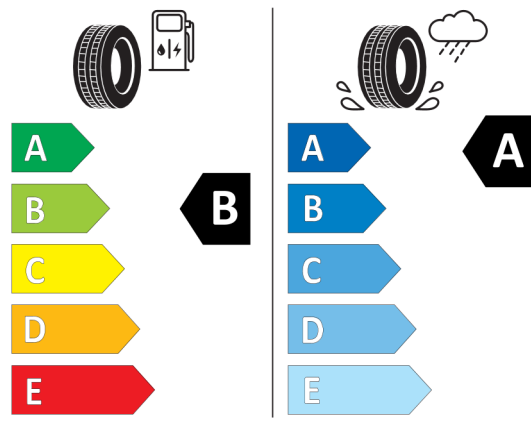

2020/740

<https://eprel.ec.europa.eu/qr/382508>

595133

PIRELLI 25462

245/40R20 99 Y XL C1