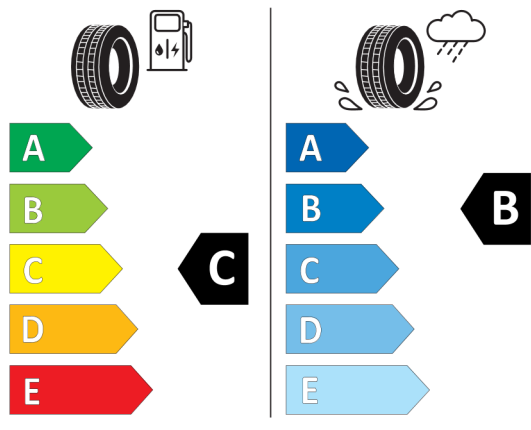

EU Energetický štítok pre kolesá

382508

BRIDGESTONE 11162

245/40 R20 99 Y XL C1