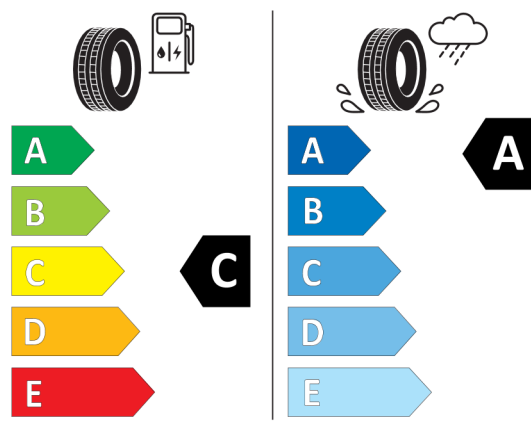

2020/740

<https://eprel.ec.europa.eu/qr/383225>

595280

PIRELLI 26319

275/35R20 102 Y XL C1