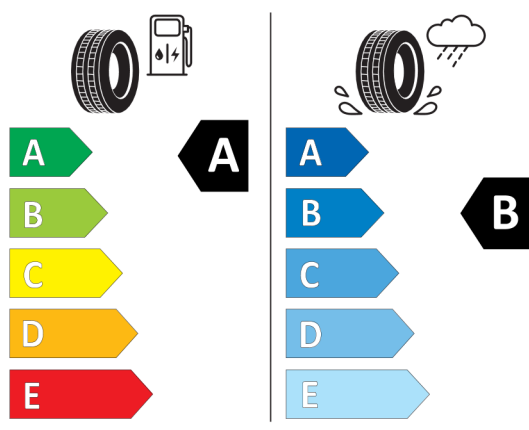

595904

PIRELLI 31410

225/50R18 99 W XL C1

2020/740

<https://eprel.ec.europa.eu/qr/595904>

381660

BRIDGESTONE 10520

225/50 R18 99 W XL C1