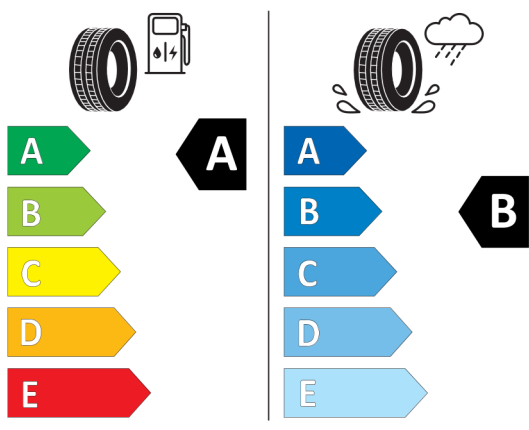

EU Energetický štítok pre kolesá

483112

Continental 0358520

225/50 R 18 99 W XL C1