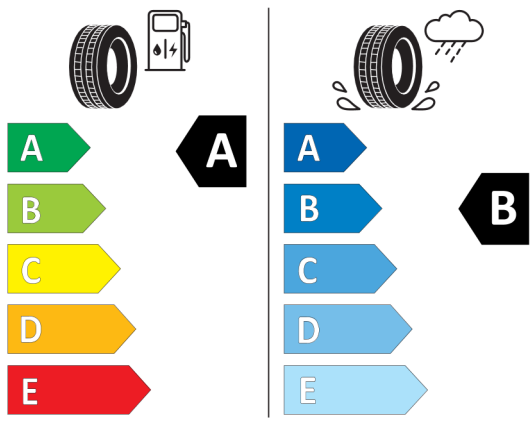

Číslo kalkulácie.
Dátum
Platnosť do

Ponuka
14229
13.06.2022

EU Energetický štítek pre kolesá

381639

BRIDGESTONE 9818

225/50 R17 98 Y XL C1