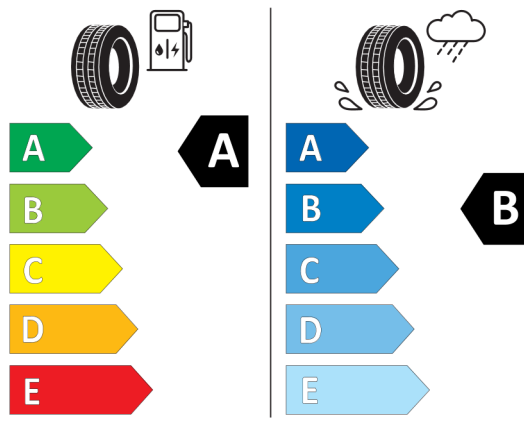

225/50 R17 98 Y XL C1

2020/740

<https://eprel.ec.europa.eu/qr/381639>

466451

Hankook 1019621

225/50R17 98 Y XL C1

2020/740

<https://eprel.ec.europa.eu/qr/466451>