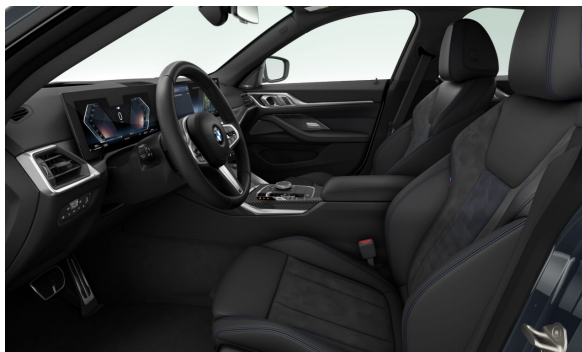

Predajca BMW

Ponuka č. 16783
Dátum tlače 08-04-2025
Číslo objednávky 7786813
Stránka 5 z 9

INTERIÉR.

		Cena s DPH EUR
FKGNL	Alcantara/Sensatec Black / kontrastné prešívanie Blue	0,00
S04MC	M interiérové lišty Carbon Fibre	582,00

MOŽNOSTI.

		Cena s DPH EUR
S02VL	Variabilné športové riadenie	0,00
S0337	Balík M Sport	4.237,00
S02VF	Adaptívny M podvozok	530,00
S0710	Športový kožený volant "M"	0,00
S0715	M aerodynamický balík	0,00
S0775	M strop Anthracite	0,00
S033B	M Sport Pro balík	2.436,00
S02TB	Športová automatická prevodovka	0,00
S02VF	Adaptívny M podvozok	
S0337	Balík M Sport	
S03M2	M Sport brzdy červené	0,00
S03MF	M Shadowline svetlomety	0,00
S04GQ	Bezpečnostné pásy M	0,00
S0688	Harman/Kardon Surround Sound audio systém	582,00
S0710	Športový kožený volant "M"	
S0715	M aerodynamický balík	
S0754	M zadný spojler	0,00
S0775	M strop Anthracite	
S07M9	M lišty Shadow Line s rozšíreným rozsahom	0,00
S03AC	Ťažné zariadenie s vysúvateľnou hlavou	1.165,00
S0420	Strmavené sklá vzadu	530,00
S0459	El.nastavenie predných sedadiel s pamäťou pre sedadlo vodiča	0,00
S0491	Nastavovanie šírky operadla pre vodiča	0,00
S04U0	Galvanizované ovládače (zvýšenie odolnosti, lesku a životnosti)	106,00
S04UR	Ambientné osvetlenie interiéru	392,00
S05AC	Asistent diaľkových svetiel	201,00
S05AU	Driving Assistant Professional	2.436,00
S05DN	Asistent parkovania Plus	742,00
S06NX	Bezdrôtové nabíjanie pre mobilný telefón	244,00