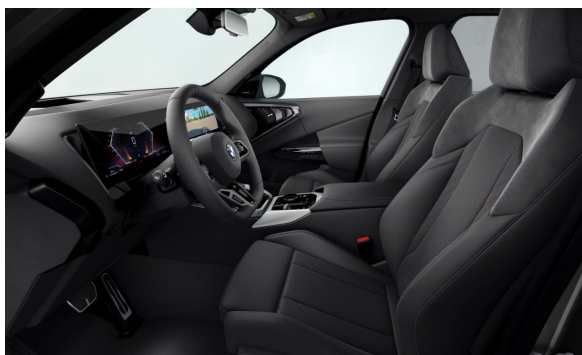

INTERIÉR.

Cena s DPH EUR

FKTSW	M Alcantara/Veganza combination N Black	0,00
S043W	M interior decor Fine-Brushed Aluminium	0,00

MOŽNOSTI.

Cena s DPH EUR

S0248	Vyhrievanie volantu	339,00
S02PA	Poistné skrutky kolies	0,00
S02VL	Variabilné športové riadenie	0,00
S0337	Balík M Sport	4.132,00
S0223	Adaptívny podvozok (EDC)	636,00
S0710	Športový kožený volant "M"	0,00
S0760	M lišty Shadowline	0,00
S0775	M strop Anthracite	0,00
S09T1	M Sport exteriér	0,00
S09T2	M Sport interiér	0,00
S09TA	Špecifické prvky výbavy M Sport balíka	0,00
S0420	Stmavené sklá vzadu	614,00
S05AS	Driving Assistant	0,00
S07EW	Balík Innovation	2.913,00
S04NR	Interiérová kamera	0,00
S05AT	Driving Assistant Plus	0,00
S05DN	Asistent parkovania Plus	0,00
S06U3	BMW Live Cockpit Professional	0,00
S07VK	Premium Package	1.738,00
S0488	Bedrová opierka	0,00
S04FL	Balík Travel & Comfort	0,00
S0552	Adaptívne LED svetlomety	0,00
S0688	Harman/Kardon Surround Sound audio systém	0,00