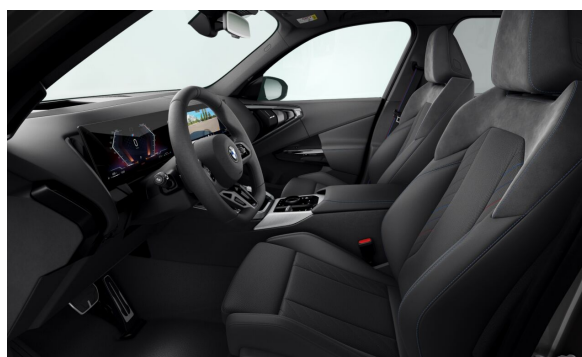

Predajca BMW

Ponuka č. 18931
Dátum tlače 15-10-2025
Číslo objednávky 3821135
Stránka 5 z 9

INTERIÉR.

Cena s DPH EUR

FKTSW	M Alcantara/Veganza combination Ń Black	0,00
S043W	M interior decor Fine-Brushed Aluminium	0,00

MOŽNOSTI.

Cena s DPH EUR

S02PA	Poistné skrutky kolies	0,00
S02VL	Variabilné športové riadenie	0,00
S0337	Balík M Sport	4.132,00
S0223	Adaptívny podvozok (EDC)	636,00
S0710	Športový kožený volant "M"	0,00
S0760	M lišty Shadowline	0,00
S0775	M strop Anthracite	0,00
S09T1	M Sport exteriér	0,00
S09T2	M Sport interiér	0,00
S09TA	Špecifické prvky výbavy M Sport balíka	0,00
S033B	M Sport Pro balík	2.172,00
S0223	Adaptívny podvozok (EDC)	
S0337	Balík M Sport	
S03DP	BMW Iconic Glow exterior package	0,00
S03M2	M Sport brzdy červené	0,00
S03MF	M Shadowline svetlomety	0,00
S04GQ	Bezpečnostné pásy M	0,00
S0710	Športový kožený volant "M"	
S0760	M lišty Shadowline	
S0775	M strop Anthracite	
S07M9	M lišty Shadow Line s rozšíreným rozsahom	0,00
S09T1	M Sport exteriér	
S09T2	M Sport interiér	
S09TA	Špecifické prvky výbavy M Sport balíka