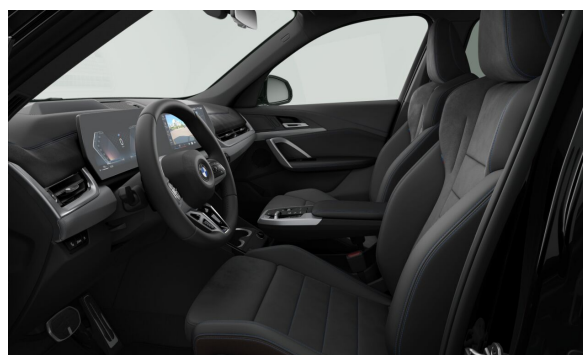

EXTERIÉR.

P0475	Black Sapphire	Cena s DPH EUR 1.049,00
S01EK	19" M Al disky Double-spoke 871 Bicolor	1.006,00

Predajca BMW

Ponuka č. 19473
Dátum tlače 04-02-2026
Číslo objednávky 3816626
Stránka 5 z 9

INTERIÉR.