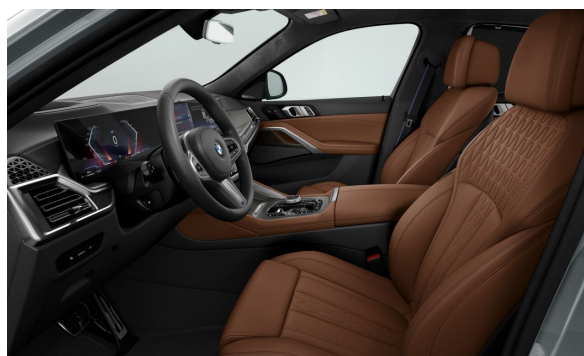

Predajca BMW

Ponuka č. 19491
Dátum tlače 17-02-2026
Číslo objednávky 9647481
Stránka 5 z 9

S01W7 22" BMW Individual AI disky Multi Spoke 745 Bicolour so zmiešanými pneumatikami 2.119,00

INTERIÉR.

Cena s DPH EUR

FVATQ	BMW Individual čalúnenie Merino s rozšíreným obsahom Tartufo	2.331,00
S04KT	Drevené interiérové lišty Poplar Grain Anthracite Brown s otvoreným pórom	212,00

MOŽNOSTI.

Cena s DPH EUR

S02VC	Sada na opravu defektu pneumatík	0,00
S02VH	Integrálne aktívne riadenie	1.536,00
S02VR	Adaptívne vzduchové odpruženie na oboch nápravách	1.483,00
S033B	M Sport Pro balík	1.960,00
S01MA	M Sport výfukový systém	0,00
S03M2	M Sport brzdy červené	0,00
S03MF	M Shadowline svetlomety	0,00
S04GQ	Bezpečnostné pásy M	0,00
S07M9	M lišty Shadow Line s rozšíreným rozsahom	0,00
S03AC	Ťažné zariadenie s vysúvateľnou hlavou	1.271,00
S03MC	M strešné nosiče Shadowline	445,00
S05AU	Driving Assistant Professional	1.875,00
S0776	M strop Alcantara Anthracite	1.059,00
S07LK	Balík Travel	2.913,00
S0402	Panoramatické strešné okno	0,00
S0417	Roletky na zadných bočných oknách	0,00
S0418	Balík batožinového priestoru	0,00
S04FL	Balík Travel & Comfort	0,00
S07R7	Balík Innovation	3.708,00
S05DW	Asistent parkovania Profesional	0,00