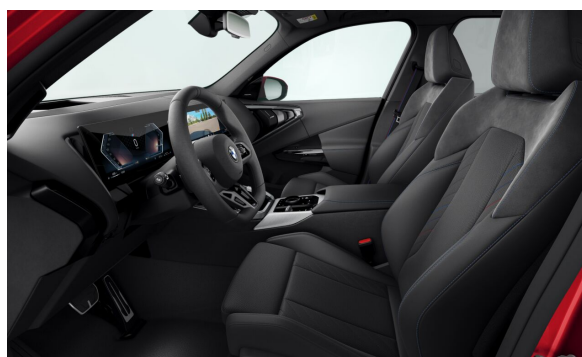

INTERIÉR.

Cena s DPH EUR

FKTSW	M Alcantara/Veganza combination N Black	0,00
S043W	M interior decor Fine-Brushed Aluminium	0,00

MOŽNOSTI.

		Cena s DPH EUR
S0248	Vyhrievanie volantu	339,00
S02PA	Poistné skrutky kolies	0,00
S02VL	Variabilné športové riadenie	0,00
S0337	Balík M Sport	4.132,00
S0223	Adaptívny podvozok (EDC)	636,00
S0710	Športový kožený volant "M"	0,00
S0760	M lišty Shadowline	0,00
S0775	M strop Anthracite	0,00
S09T1	M Sport exteriér	0,00
S09T2	M Sport interiér	0,00
S09TA	Špecifické prvky výbavy M Sport balíka	0,00
S033B	M Sport Pro balík	2.172,00
S0223	Adaptívny podvozok (EDC)	
S0337	Balík M Sport	
S03DP	BMW Iconic Glow exterior package	0,00
S03M2	M Sport brzdy červené	0,00
S03MF	M Shadowline svetlomety	0,00
S04GQ	Bezpečnostné pásy M	0,00
S0710	Športový kožený volant "M"	
S0760	M lišty Shadowline	
S0775	M strop Anthracite	
S07M9	M lišty Shadow Line s rozšíreným rozsahom	0,00
S09T1	M Sport exteriér	
S09T2	M Sport interiér	